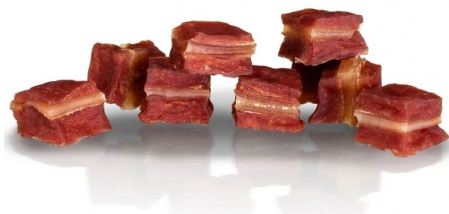

KD Lososový steak v prúžku

071-04703.98	EXP 01/2021-zľava 35%	7.90
	500g	5.14

KD Lososové prúžky

071-04707.98	EXP 01/2021-zľava 35%	4.63
	250g	3.01

KD Hovädzí steak v prúžku

071-04718.98	EXP 01/2021-zľava 35%	7.54
	500g	4.90