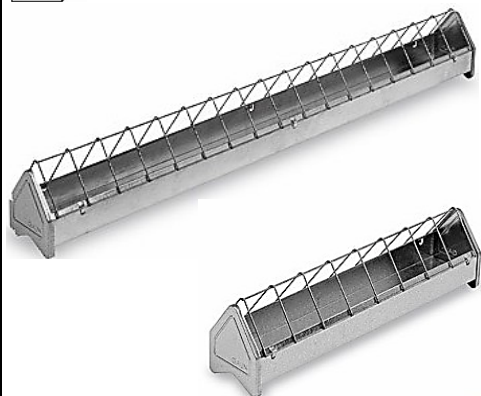

Pozinkované krmítko pre hydinu

065-11300	50cm	8.50
065-11500	100cm	11.00

10

Napájačka/krmítko pre holuby

065-30100	2L 26 x 29cm	3.10
-----------	--------------	------

10

Napájačka pre hydinu

065-10919	1L	10 x 20cm	1.95
-----------	----	-----------	------