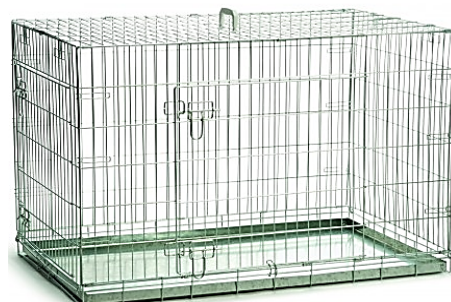

**KIT WHEEL**

93395000	L388 PRE ATLAS "70"	43.05
93396000	L388B PRE ATLAS "50/60"	22.85

**KIT WHEEL**

93399000	L442 PRE ATLAS CAR "80/100"	41.80
----------	--------------------------------	-------

**Klietka pre psy "2"**

IPTS715772 78 x 55 x 61cm 49.00

**Klietka pre psy "3"**

IPTS715773 89 x 60 x 66cm 62.00

**Klietka pre psy "4"**

IPTS715774 109 x 69 x 75cm 79.00

**Klietka pre psy "5"**

IPTS715775 121 x 78 x 84cm 95.00

**HOLIDAY 2**