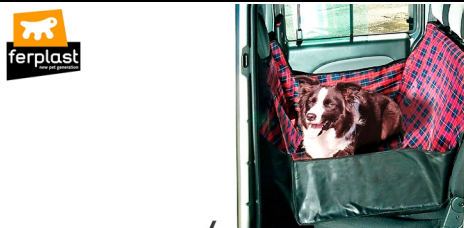

21,5 x 43,5 x 27cm

WITH-ME ACCESSOIRES

79550098	IVORY	20.18
79551098	BLACK	20.18

21,5 x 43,5 x 27cm

POZOR NIE JE VHODNÉ PRE WITH-ME SMALL

**SEAT-COVER BLANKET**

82172999	140 x 60 x 50cm	31.37
----------	-----------------	-------