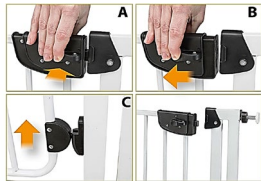

TAB 028 Belgický ovčiak 2.00

Ohrádka pre psov 5-dielna

IZ 601 86 x 60cm 33.00

Ohrádka pre psov 4-dielna

IZ 602 105 x 80cm 33.00

CAGE PEN BLACK DOG TRAINING

73300025 80 x 80 x 62cm 47.08

DOG GATE