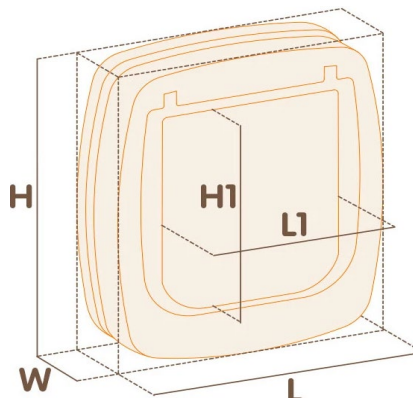

72103011	WHITE	25.35
72103012	BROWN	25.35

22,5 x 9,6 x 25,5cm

SWING 7 SET

72104011	WHITE	36.97
72104012	BROWN	36.97

22,5 x 10,4 x 25,5cm

SWING 9 SET

72105011	WHITE	31.70
72105012	BROWN	31.70

26,2 x 10,2 x 31,2cm

SWING 11 TUNNEL

72106011	WHITE	39.33
72106012	BROWN	39.33

31 x 9,6 x 38,4cm

SWING 15 TUNNEL

72108011	WHITE	51.95
72108012	BROWN	51.95

41,2 x 9,6 x 48,2cm

Modello	Dimensioni massime L x W x H (cm)	Dimensioni ingresso L1 x H1 (cm)
SWING 1	21,5 x 5 x 24	14,5 x 14,8
SWING 3	22,5 x 5 x 25,2	14,5 x 14,8
SWING 5	22,5 x 9,6 x 25,2	13,5 x 13,7
SWING 7 MAGNETIC	22,5 x 10,4 x 25,2	13,5 x 13,7
SWING 9	26,2 x 10,2 x 31,2	17 x 20
SWING 11	31 x 9,6 x 38,4	21,8 x 25,5
SWING 15	41,2 x 9,6 x 48,2	29,7 x 34,5
SWING MICROCHIP	22,5 x 16,2 x 25,2	13,5 x 13,7
SWING MICROCHIP LARGE	26,5 x 16,2 x 31,5	17 x 20