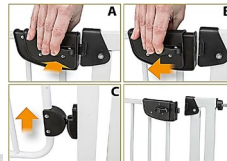

PET GATE

73300411 73 x 105cm 99.72