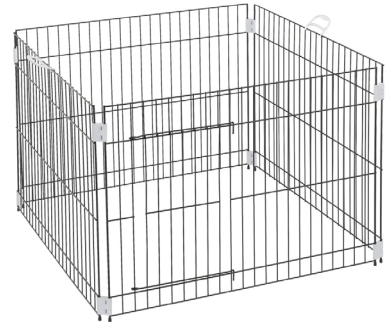

TAB 028 Belgický ovčiak 2.00

Ohrádka pre psov 5-dielna

IZ 601 86 x 60cm 33.00

Ohrádka pre psov 4-dielna

IZ 602 105 x 80cm 33.00

CAGE PEN BLACK DOG TRAINING

73300025 80 x 80 x 62cm 47.08

DOG GATE

73300211 70 x 79cm 79.66

PET GATE

73300411 73 x 105cm 99.72

DOG TRAINING EXTENSION

73300117 80 x 62cm 20.44

EXTENSION DOG GATE

73300711 13 x 79cm 14.41

EXTENSION PET GATE