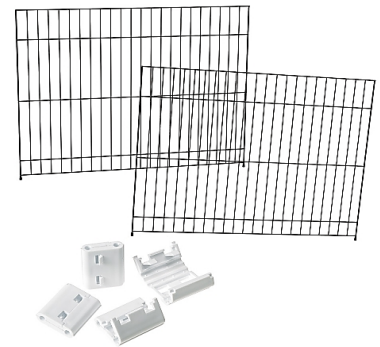

TAB 028 Belgický ovčiak 2.00

Ohrádka pre psov 5-dielna

IZ 601 86 x 60cm 33.00

Ohrádka pre psov 4-dielna

IZ 602 105 x 80cm 33.00

CAGE PEN BLACK DOG TRAINING

73300025 80 x 80 x 62cm 47.08

DOG GATE

73300211 70 x 79cm 79.66

PET GATE

73300411 73 x 105cm 99.72

DOG TRAINING EXTENSION

73300117 80 x 62cm 20.44

EXTENSION DOG GATE

73300711 13 x 79cm 14.41

EXTENSION PET GATE